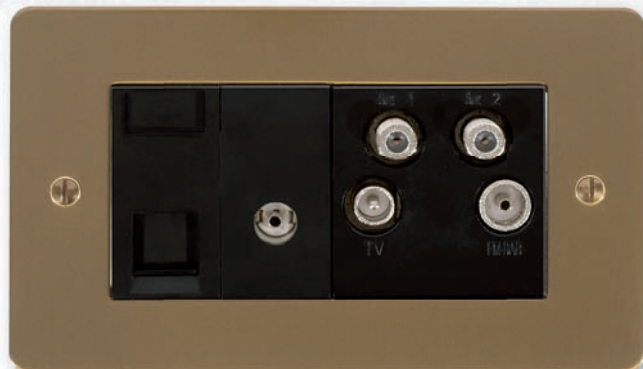

AVR013D

AVF029

Ambassador Primed White Euro Plate with AVR025

AVR028

AVF007

Ambassador Satin Stainless Single Brush Plate

Ambassador Bronze Antique Euro Plate with AVF010, AVF009D and AVF029

AV Modules

PRODUCT DESCRIPTION

AV MODULES

	RJ45 CAT 5E MODULE
	RJ45 CAT 6 MODULE
	RJ11 MODULE
	MASTER VOICE MODULE
	SECONDARY VOICE MODULE
	TV OUTLET MODULE (FEMALE)
	TV OUTLET MODULE (MALE)
	TV OUTLET, FEMALE, SCREENED RETURN
	TV OUTLET, FEMALE ISOLATED
	SATELLITE TV OUTLET MODULE
	QUADPLEX (2 SAT/TV/FM DAB) MODULE
	TRIPLEX (FM DAB/SAT/TV) MODULE
	DIPLEX MODULE (FM DAB/TV)
	DOUBLE SATELLITE MODULE (SKY+)
	BNC (FEMALE) MODULE
	PHONO (FEMALE) MODULE (RCA)
	SPEAKER MODULE, 2 BINDING POSTS
	SPEAKER MODULE, 4 POSTS
	HALF BLANK
	SINGLE BLANK
	DOUBLE BLANK
	HDMI MODULE (TAILED)
	2 RCA (PHONO)
	3 RCA (PHONO)