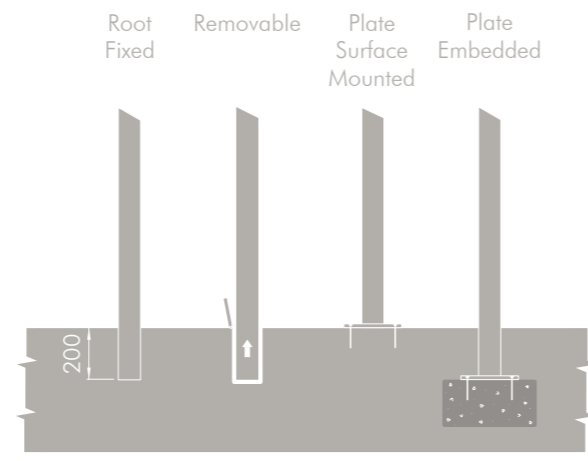

LM3

3mm 304 grade stainless steel
3mm 304 Typ Edelstahl
acero inoxidable de 3mm en calidad 304

LM3 Bollard: 1000mm x Ø101/ 114/ 141mm
LM3 Cycle Stand: 1000mm x 1100mm (max. length)

polished, brushed or satin
poliert, gebürstet, vollglänzend
pulido, esmerilado o satinado

choice of fixing type
Festsetzung Typ
opción la fijación de tipo