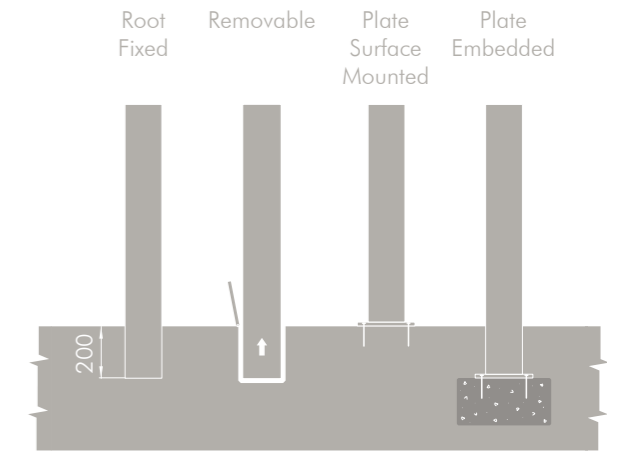

74/ 84
148/ 167