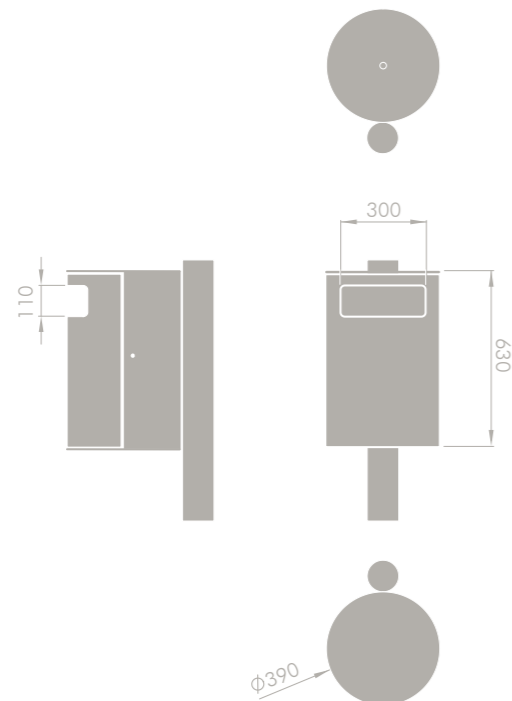

 plastic  
Kunststoff  
plástico

 630mm x Ø390mm

 full door length hinge, slam lock  
Gelenke entlang der Öffnung mit Schnappschloss  
bisagra de unión total con la puerta, cierre a presión

Standard

 3mm 304 grade stainless steel  
3mm 304 Typ Edelstahl  
acero inoxidable de 3mm en calidad 304

 90 Litres  
90 Liter  
90 Litros

 polished, brushed or satin  
poliert, gebürstet, vollglänzend  
pulido, esmerilado o satinado

 plastic  
Kunststoff  
plástico

 910mm x Ø460mm

 full door length hinge, slam lock  
Gelenke entlang der Öffnung mit Schnappschloss  
bisagra de unión total con la puerta, cierre a presión