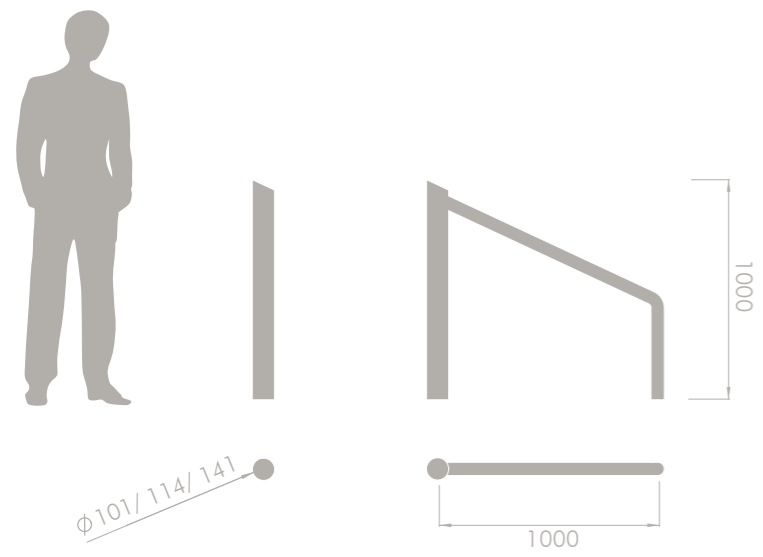

LM3

3mm 304 grade stainless steel
3mm 304 Typ Edelstahl
acero inoxidable de 3mm en calidad 304

LM3 Bollard: 1000mm x Ø101/ 114/ 141mm
LM3 Cycle Stand: 1000mm x 1100mm (max. length)

polished, brushed or satin
poliert, gebürstet, vollglänzend
pulido, esmerilado o satinado

choice of fixing type
Festsetzung Typ
opción la fijación de tipo