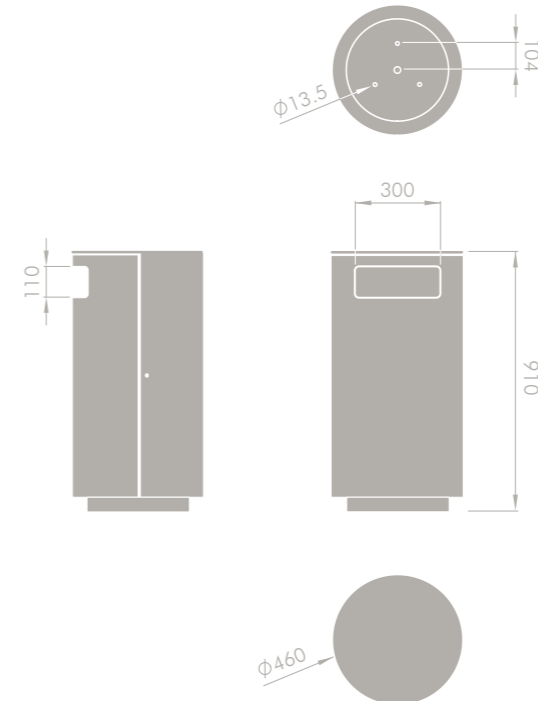

 plastic  
Kunststoff  
plástico

 630mm x Ø390mm

 full door length hinge, slam lock  
Gelenke entlang der Öffnung mit Schnappschloss  
bisagra de unión total con la puerta, cierre a presión

Standard

 3mm 304 grade stainless steel  
3mm 304 Typ Edelstahl  
acero inoxidable de 3mm en calidad 304

 90 Litres  
90 Liter  
90 Litros

 polished, brushed or satin  
poliert, gebürstet, vollglänzend  
pulido, esmerilado o satinado

 plastic  
Kunststoff  
plástico

 910mm x Ø460mm

 full door length hinge, slam lock  
Gelenke entlang der Öffnung mit Schnappschloss  
bisagra de unión total con la puerta, cierre a presión

 plastic  
Kunststoff  
plástico

 1000mm x 550mm x 420mm

 full door length hinge, slam lock  
Gelenke entlang der Öffnung mit Schnappschloss  
bisagra de unión total con la puerta, cierre a presión

Standard