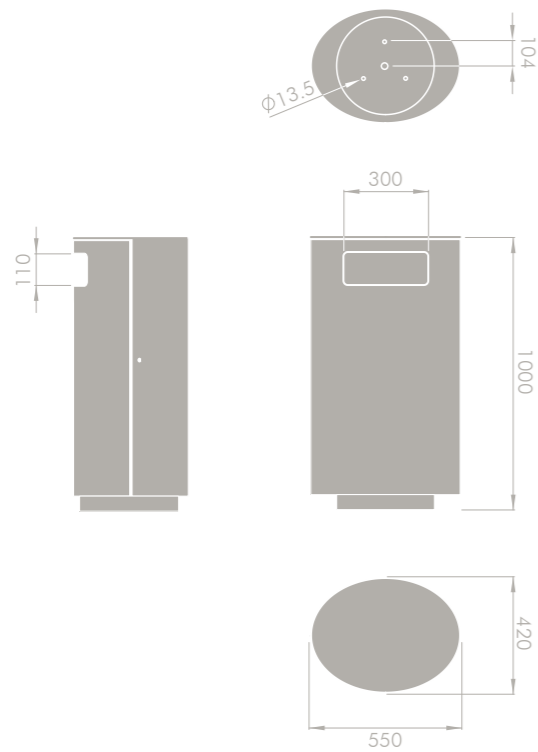

 90 Litres  
90 Liter  
90 Litros

 polished, brushed or satin  
poliert, gebürstet, vollglänzend  
pulido, esmerilado o satinado

 plastic  
Kunststoff  
plástico

 910mm x Ø460mm

 full door length hinge, slam lock  
Gelenke entlang der Öffnung mit Schnappschloss  
bisagra de unión total con la puerta, cierre a presión

 plastic  
Kunststoff  
plástico

 1000mm x 550mm x 420mm

 full door length hinge, slam lock  
Gelenke entlang der Öffnung mit Schnappschloss  
bisagra de unión total con la puerta, cierre a presión

Standard

 plastic  
Kunststoff  
plástico

 1000mm x 550mm x 420mm

 full door length hinge, slam lock  
Gelenke entlang der Öffnung mit Schnappschloss  
bisagra de unión total con la puerta, cierre a presión

Custom