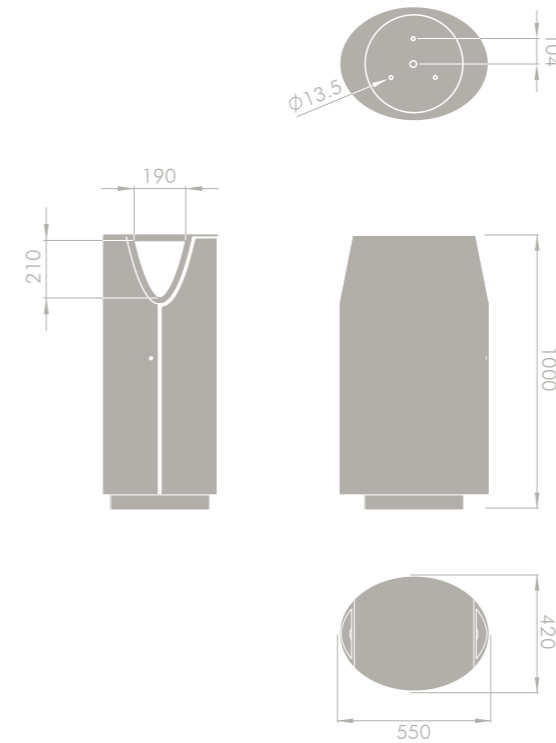

 plastic  
Kunststoff  
plástico

 1000mm x 550mm x 420mm

 full door length hinge, slam lock  
Gelenke entlang der Öffnung mit Schnappschloss  
bisagra de unión total con la puerta, cierre a presión

Standard

 plastic  
Kunststoff  
plástico

 1000mm x 550mm x 420mm

 full door length hinge, slam lock  
Gelenke entlang der Öffnung mit Schnappschloss  
bisagra de unión total con la puerta, cierre a presión

Custom