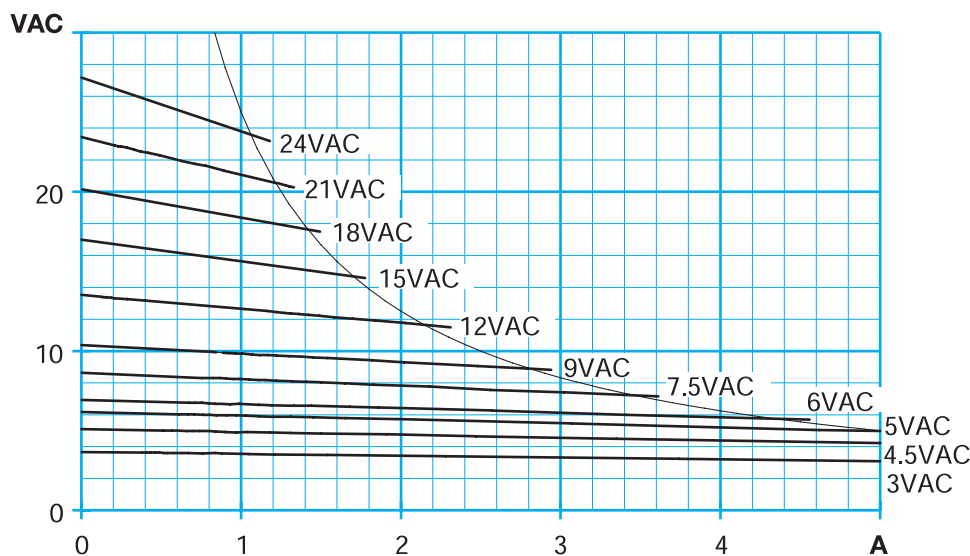

Tekniske data	Technical specifications	
Inngangsspenning:	Input voltage:	230 VAC +6/-10%, 50/60Hz
Utgangsspenning:	Output voltage:	3-42 VAC
Maks. utgangseffekt:	Max. output power:	25 VA
Temperaturområde:	Temperature range:	-20°C - +30°C
Isolasjonsklasse:	Insulation class:	II
Isolasjonsspenning:	Insulation voltage:	3000 VAC
Elektrisk sikkerhetsstandard:	Electrical safety standard:	EN 60950
EMC standarder	EMC standards	
• Emisjon:	• Emission:	EN 50081-1
• Immunitet:	• Immunity:	EN 50082-1
Mål (LxBxH):	Dimensions (LxWxH):	98 x 87 x 55 mm
Vekt:	Weight:	920 g