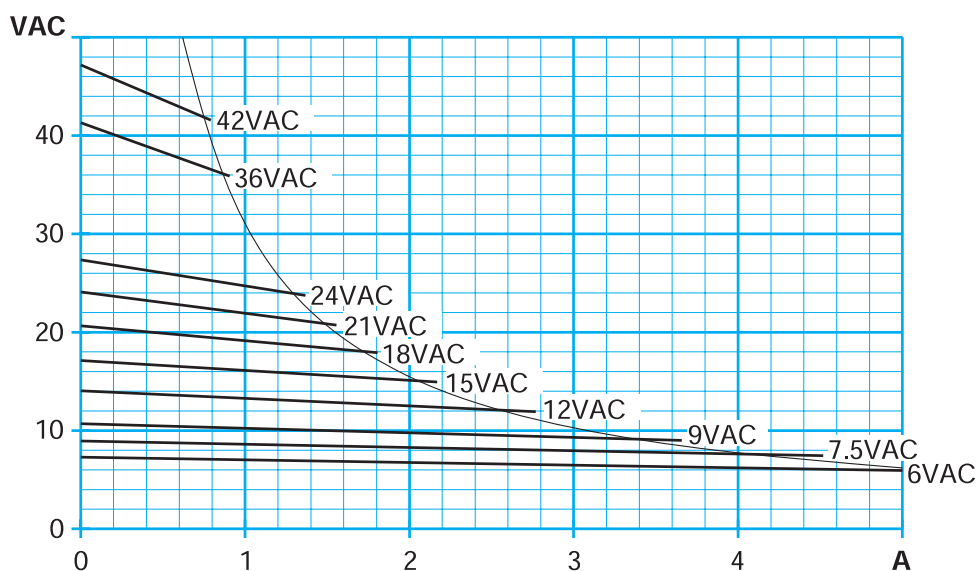

8930

Max. 31 VA

AC/AC POWER SUPPLIES

- Faste utgangsspenninger
- Termosikring i transformator
- Nettledning
- Sekundærledning eller snappkontakt
- Kan leveres med festebrakett
- Fixed output voltages
- Thermal fuse in transformer
- Mains cord
- Cord or snap terminals
- Mounting bracket available

<u>Tekniske data</u>	<u>Technical specifications</u>	
Inngangsspenning:	<i>Input voltage:</i>	230 VAC +6/-10%, 50/60Hz
Utgangsspenning:	<i>Output voltage:</i>	6-42 VAC
Maks. utgangseffekt:	<i>Max. output power:</i>	31 VA
Temperaturområde:	<i>Temperature range:</i>	-20°C - +30°C
Isolasjonsklasse:	<i>Insulation class:</i>	II
Isolasjonsspenning:	<i>Insulation voltage:</i>	3750 VAC
Elektrisk sikkerhetsstandard:	<i>Electrical safety standard:</i>	EN 60742, EN 60950
EMC standarder	<i>EMC standards</i>	
• Emisjon:	• <i>Emission:</i>	EN 50081-1
• Immunitet:	• <i>Immunity:</i>	EN 50082-1
Mål (LxBxH):	<i>Dimensions (LxWxH):</i>	98 x 87 x 55 mm
Vekt:	<i>Weight:</i>	950 g

Spenningsversjon (VAC) Voltage version (VAC)	Maks. last (A) Max. load (A)
6	5,0
7,5	4,1
9	3,4
12	2,5
15	2,0
18	1,7
21	1,4
24	1,2
36	0,86
42	0,73