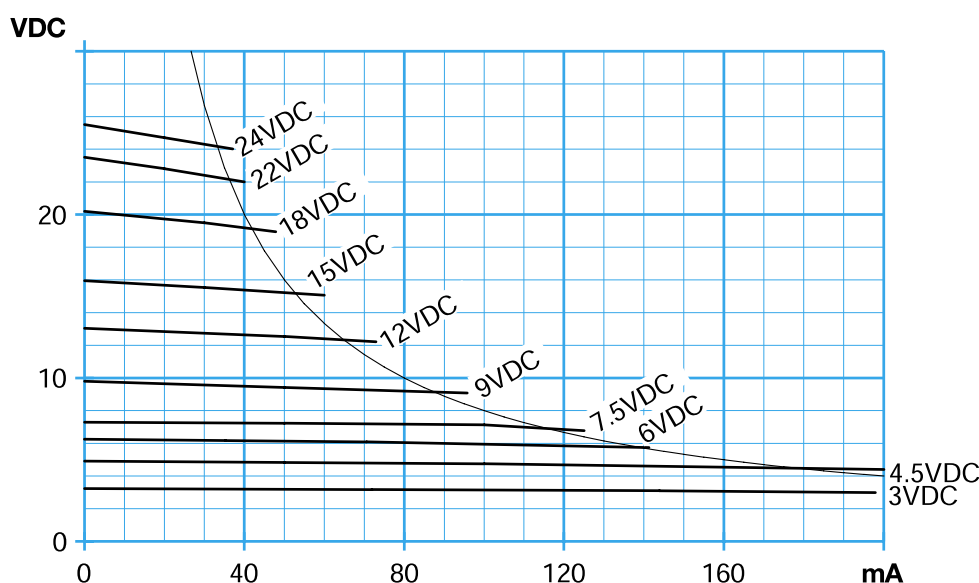

8312 **Max. 0,8 W**
AC/DC ADAPTERS LINEAR REGULATED

- AC/DC batterieliminatør med zener stabilisert utgangsspenning
- Plugg-inn enhet
- Faste utgangsspenninger
- Termosikring i transformator
- Utskiftbare DC plugger
- AC/DC adapter with zener regulated output voltage
- Plug-in unit
- Fixed output voltages
- Thermal fuse in transformer
- Exchangeable DC plugs

Tekniske data	Technical specifications	
Inngangsspenning:	<i>Input voltage:</i>	230 VAC +6/-10%, 50/60Hz
Utgangsspenning:	<i>Output voltage:</i>	3-24 VDC
Maks. utgangseffekt:	<i>Max. output power:</i>	0,8 W
Isolasjonsklasse:	<i>Insulation class:</i>	II
Elektrisk sikkerhetsstandard:	<i>Electrical safety standard:</i>	EN 60950
EMC standarder	<i>EMC standards</i>	
• Emisjon:	• <i>Emission:</i>	EN 61000-6-3
• Immunitet:	• <i>Immunity:</i>	EN 61000-6-1
Utgangsterminaler	<i>Output terminals</i>	
• Sek. ledning med/uten plugg:	• <i>Cord with/without plug:</i>	Tilbehør / Accessories
Mål uten plugg (LxBxH):	<i>Dimensions without plug (LxWxH):</i>	75 x 47 x 49 mm
Vekt:	<i>Weight:</i>	220 g