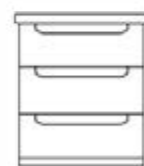

3 Drawer
Bedside