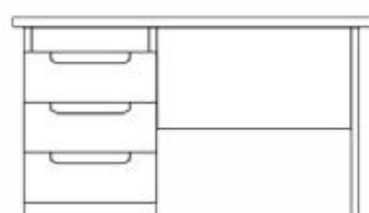

Desk with Pedestal
H745 W1200 D545