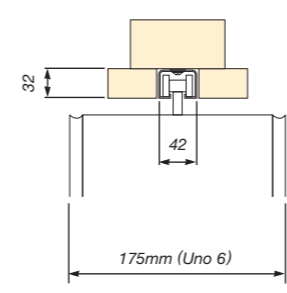

Standard track