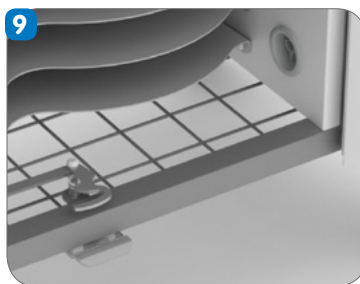

TabCabby Compact 16H / 32H/ 20-32V

для хранения и подзарядки планшетов /
хранения, подзарядки и синхронизации планшетов

LapCabby

Новое слово в хранении техники

9. Полностью сварная металлическая внутренняя рамочная конструкция, прочные колеса и сварная пластина, скрепляющая раму и колеса, обеспечивают предельную прочность конструкции и колес

10. При подключении тележки к сети питания начинается автоматическое последовательное подключение к сети. Эта функция необходима для избежания перегрузки сети