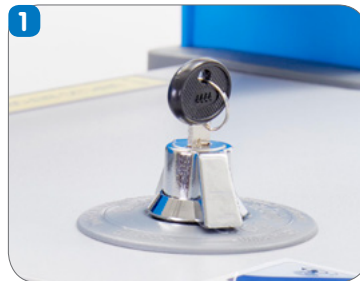

2. Сверхстойчивые поворотные колёса с тормозными устройствами для легкого и безопасного передвижения тележки. Колеса вмонтированы в металлический каркас тележки