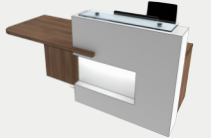

XC1-R

W: 2400
D: 820
H: 1150